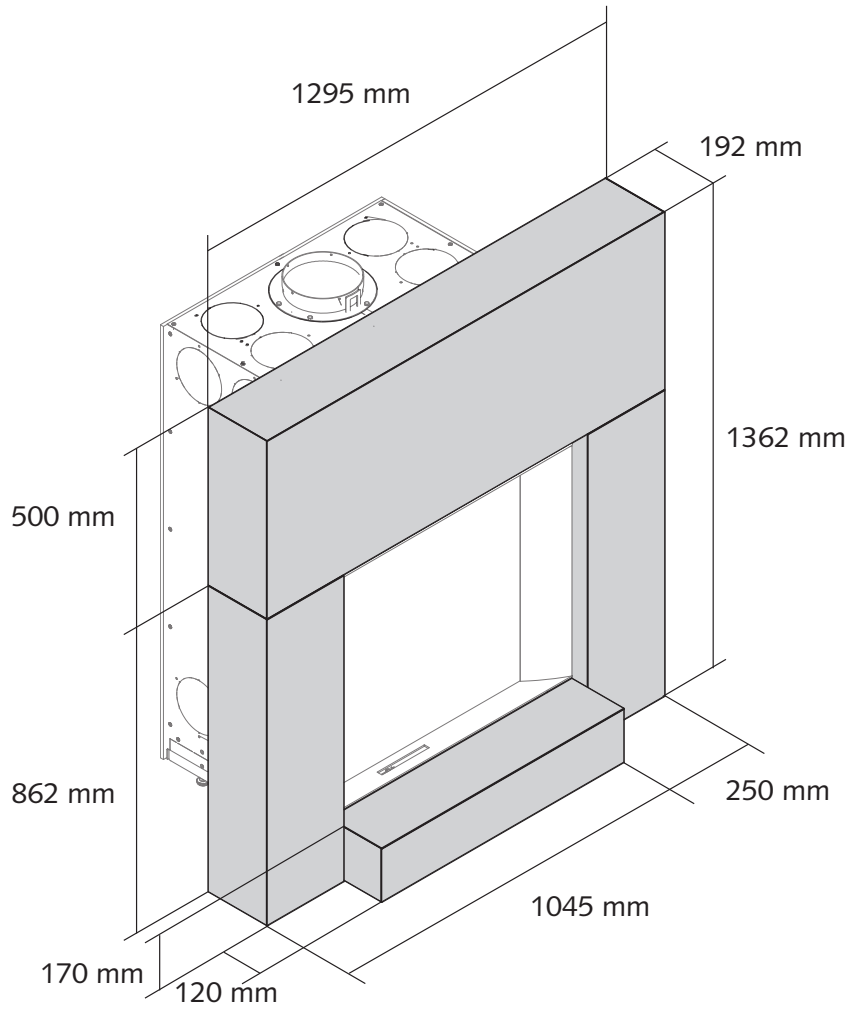

microMega + smal frontpaneel