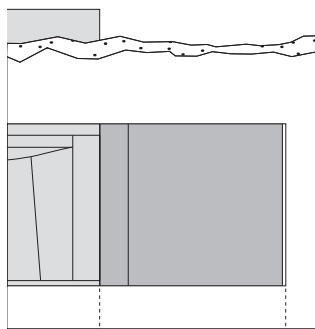

AFWERKING (NAAR KEUZE)

- 11. Metalen afwerkingszijpaneel
- 12. Opbergnis Stûv microMega

AFMETINGEN VAN DE NIS

ENKEL VOOR DE HAARD

180 *
380 *

* Hoogte van 180 mm voor de haard zonder Stuv steun­tafel en 380 mm met installatie van het steun­tafel.

Afmetingen zonder isolatie.

**VOOR HAARD
MET BREDE NISSEN**

min. 852 mm
max. 857 mm

**VOOR HAARD
MET SMALLE NISSEN**

min. 608 mm
max. 613 mm

**VOOR HAARD MET
METALEN VERLENGSTUKKEN**

min. 135 mm
max. 167 mm