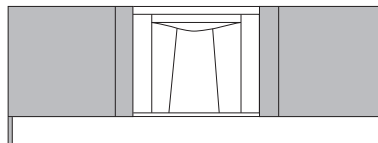

SYMMETRISCH

ASYMMETRISCH RECHTS

microMega + geïntegreerde kasten

BREDE NIS

SMALLE NIS

ACCESSOIRES / UITRUSTING

LADES

* Voor nis 80 cm