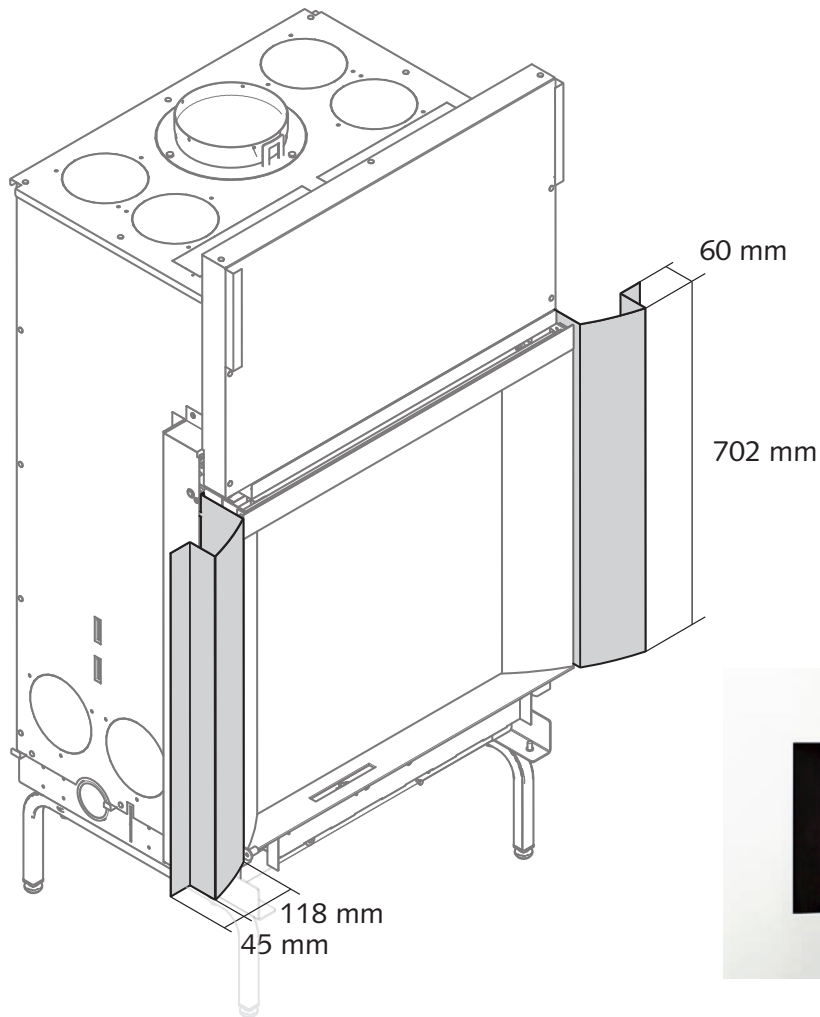

microMega + metalen verlengstukken