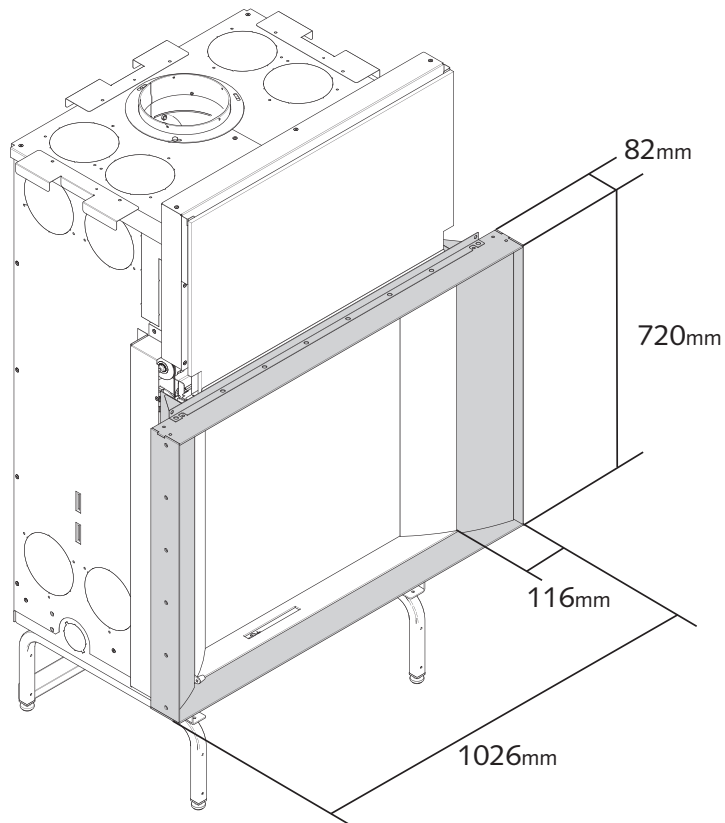

microMega + fijn kader