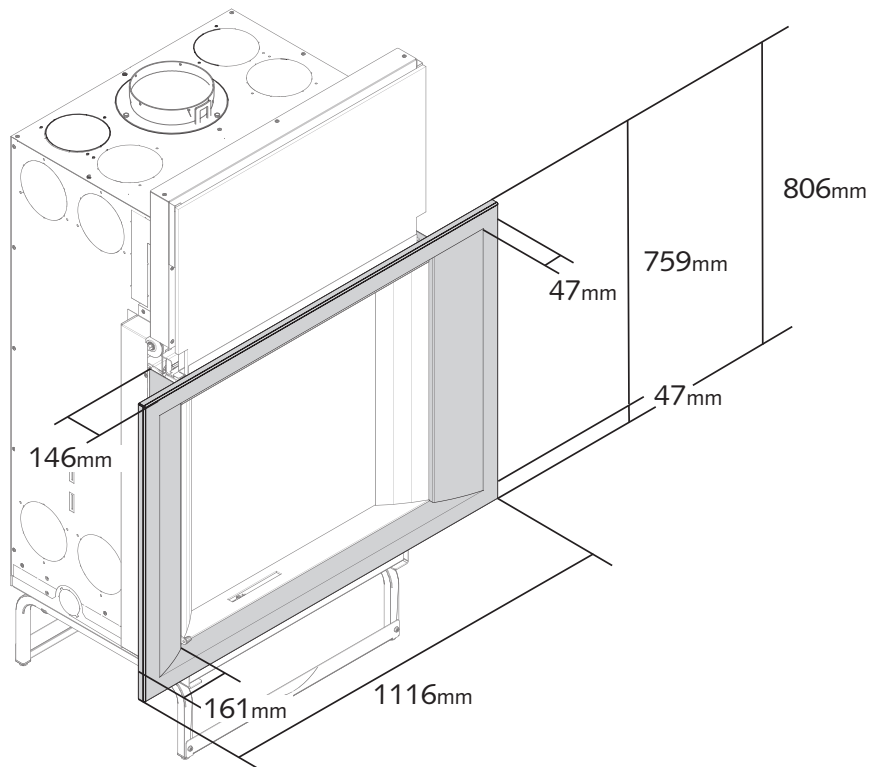

microMega + opbouwkader 4-zijdig