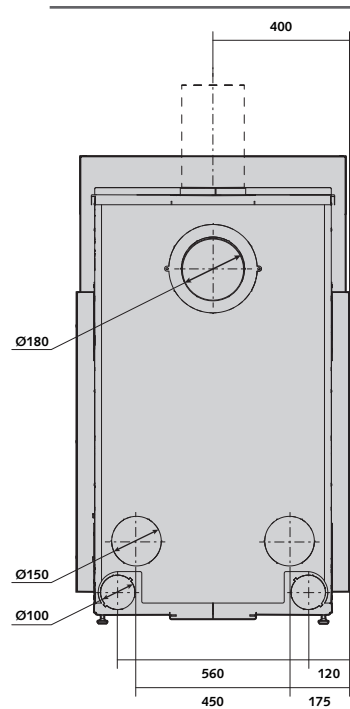

min. 1477 mm
max. 1510 mm

**BREDE NIS
+ METALEN VERLENGSTUK**

min. 1721 mm
max. 1754 mm

PLAATSING VAN DE HAARD TEN OPZICHTE VAN DE NIS

ROOKUITLATEN MET STEUNTAfel

ROOKUITLATEN ZONDER STEUNTAfel

microMega | De haard

AFMETINGEN VAN DE HAARD

ONDERAANZICHT

VOORAANZICHT

ZIJAAANZICHT

ACHTERAANZICHT

BOVENAANZICHT

AFMETINGEN VAN DE LUCHTKAST

ONDERAANZICHT