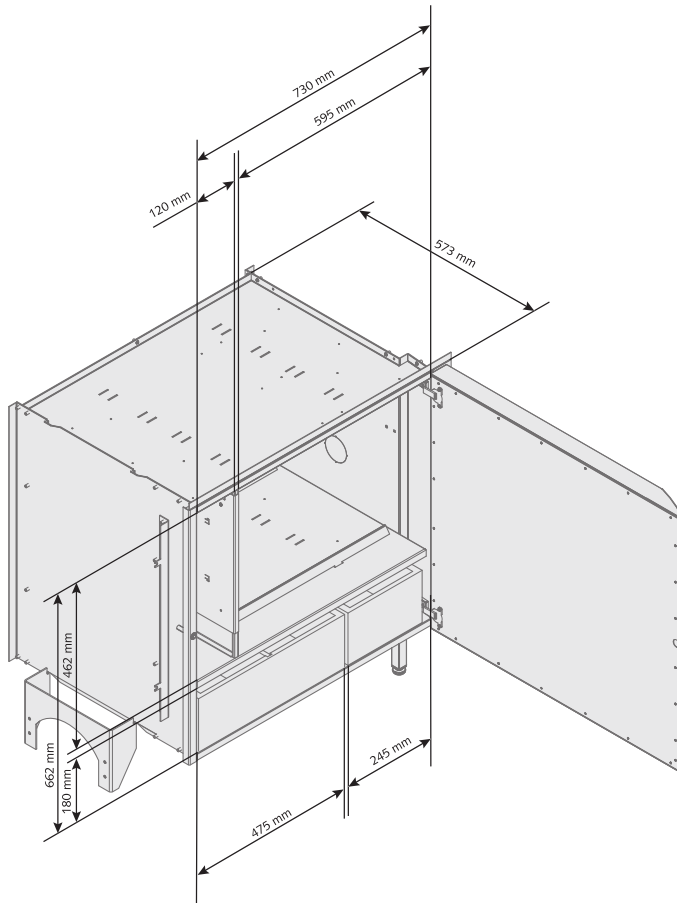

SYMMETRISCH

ASYMMETRISCH RECHTS

microMega + geïntegreerde kasten

BREDE NIS

SMALLE NIS

ACCESSOIRES / UITRUSTING

LADES

* Voor nis 80 cm