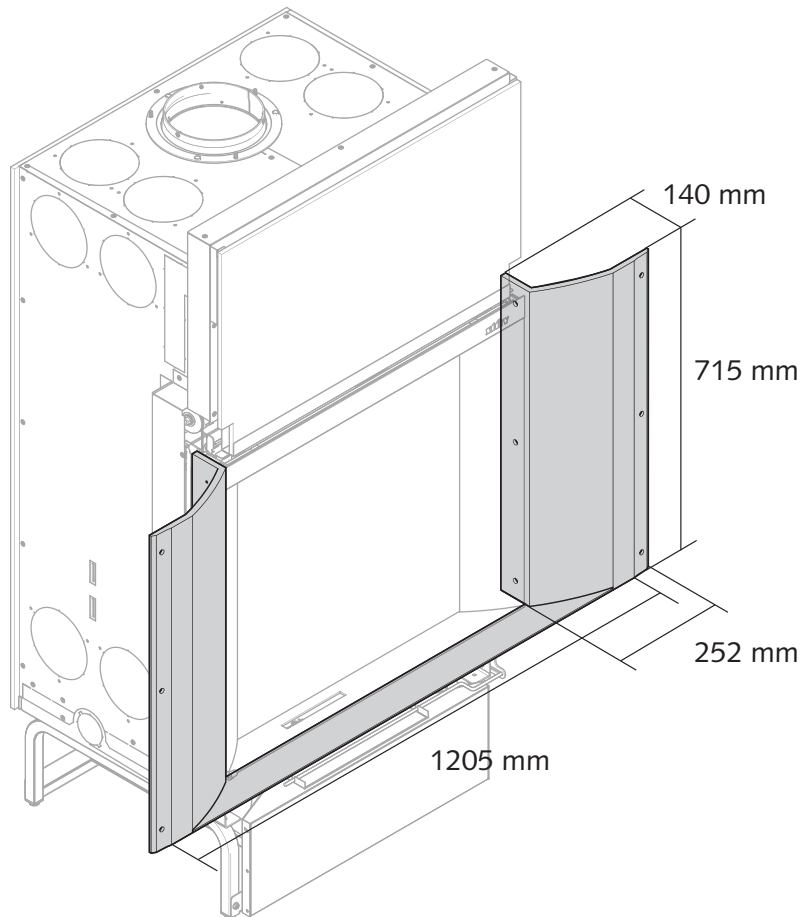

microMega + te bepleisteren metalen verlengstukken*

* inclusief tablet Stûv Black