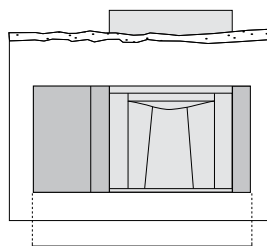

min. 1477 mm
max. 1510 mm

**SMALLE NIS
+ SMALLE NIS**

min. 1948mm
max. 1956 mm

**BREDE NIS
+ SMALLE NIS**

min. 2192 mm
max. 2200 mm

**METALEN VERLENGSTUK
+ METALEN VERLENGSTUK**

min. 1006 mm
max. 1064 mm

**SMALLE NIS
+ METALEN VERLENGSTUK**

min. 1477 mm
max. 1510 mm

**BREDE NIS
+ METALEN VERLENGSTUK**

min. 1721 mm
max. 1754 mm

PLAATSING VAN DE HAARD TEN OPZICHTE VAN DE NIS

ROOKUITLATEN MET STEUNTAfel

ROOKUITLATEN ZONDER STEUNTAfel

microMega | De haard

AFMETINGEN VAN DE HAARD

ONDERAANZICHT

VOORAANZICHT

ZIJAAANZICHT

ACHTERAANZICHT

BOVENAANZICHT

AFMETINGEN VAN DE LUCHTKAST

ONDERAANZICHT