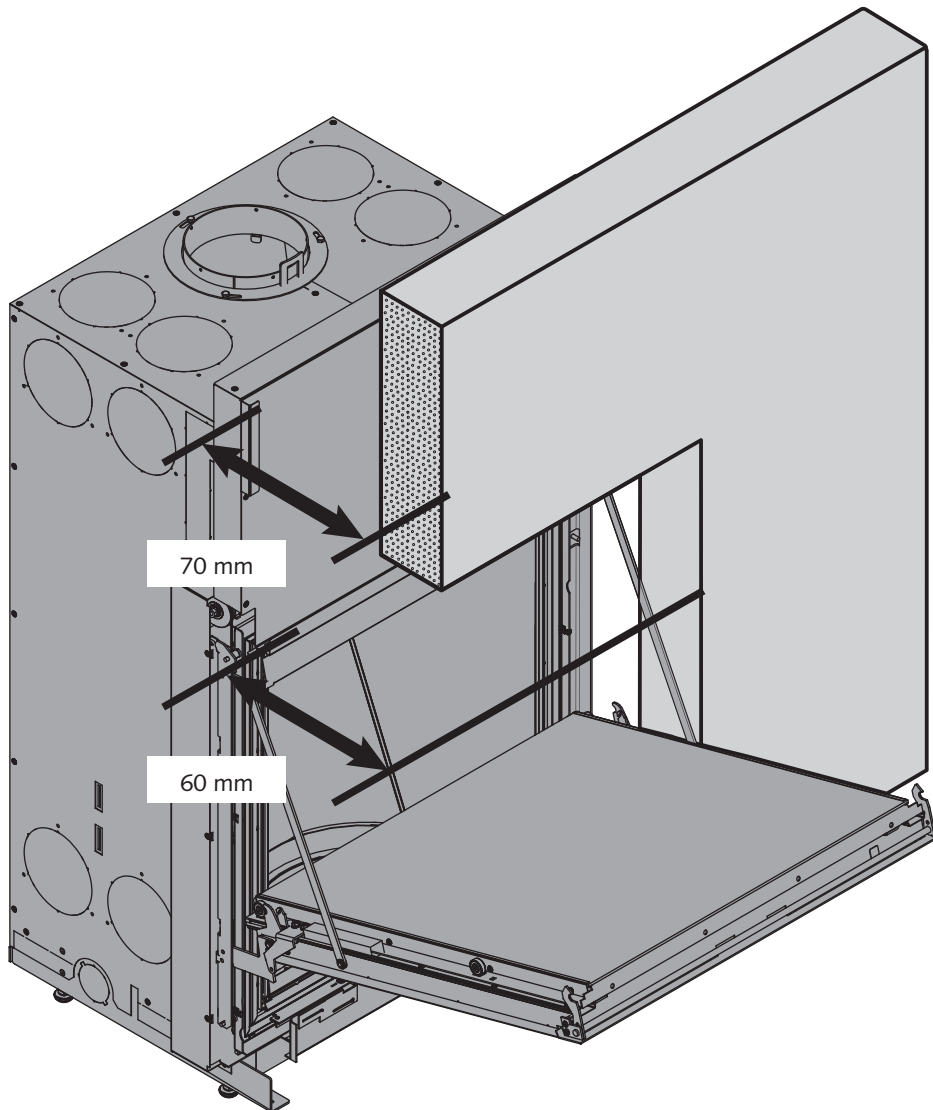

min. 1477 mm
max. 1510 mm

**SMALLE NIS
+ SMALLE NIS**

min. 1948mm
max. 1956 mm

**BREDE NIS
+ SMALLE NIS**

min. 2192 mm
max. 2200 mm

**METALEN VERLENGSTUK
+ METALEN VERLENGSTUK**

min. 1006 mm
max. 1064 mm

**SMALLE NIS
+ METALEN VERLENGSTUK**

min. 1477 mm
max. 1510 mm

**BREDE NIS
+ METALEN VERLENGSTUK**

min. 1721 mm
max. 1754 mm

PLAATSING VAN DE HAARD TEN OPZICHTE VAN DE NIS

ROOKUITLATEN MET STEUNTAfel

ROOKUITLATEN ZONDER STEUNTAfel

microMega | De haard

AFMETINGEN VAN DE HAARD

ONDERAANZICHT

VOORAANZICHT

ZIJAAANZICHT

ACHTERAANZICHT

BOVENAANZICHT

AFMETINGEN VAN DE LUCHTKAST

ONDERAANZICHT