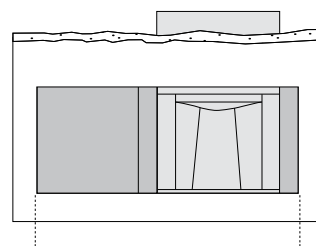

**BREDE NIS
+ METALEN VERLENGSTUK**

min. 1721 mm
max. 1754 mm