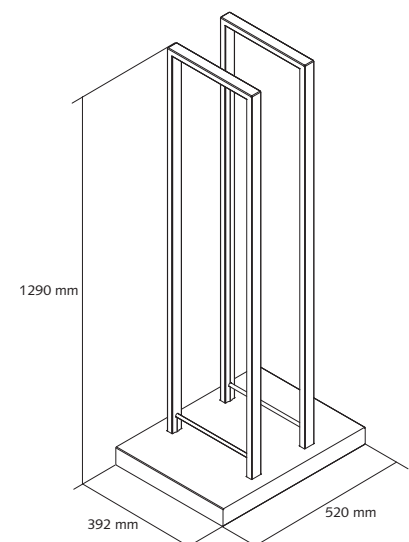

ACCESSOIRE

HOUTBLOKKENKARRETJE 52 CM

RAL 9017 (ref. 11980621)

←
Stûv microMega
"plaatsklare schouw"
met houtblokkenkarretje