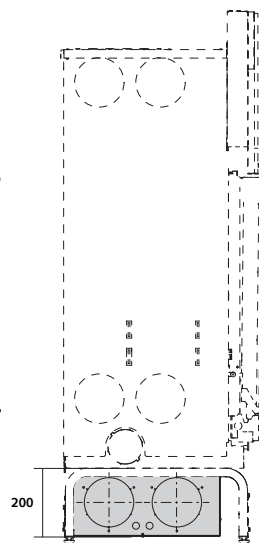

min. 1477 mm
max. 1510 mm

**BREDE NIS
+ METALEN VERLENGSTUK**

min. 1721 mm
max. 1754 mm

PLAATSING VAN DE HAARD TEN OPZICHTE VAN DE NIS

ROOKUITLATEN MET STEUNTAfel

ROOKUITLATEN ZONDER STEUNTAfel

microMega | De haard

AFMETINGEN VAN DE HAARD

ONDERAANZICHT

VOORAANZICHT

ZIJAAANZICHT

ACHTERAANZICHT

BOVENAANZICHT

AFMETINGEN VAN DE LUCHTKAST

ONDERAANZICHT

VOORAANZICHT

ZIJAAANZICHT

ACHTERAANZICHT

AFMETINGEN VAN DE STEUNTAFEL

ONDERAANZICHT

VOORAANZICHT

ZIJAANZICHT

MET TE BEPLEISTEREN METALEN VERLENGSTUKKEN