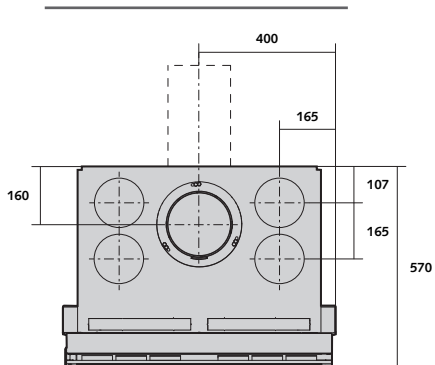

min. 1477 mm
max. 1510 mm

**BREDE NIS
+ METALEN VERLENGSTUK**

min. 1721 mm
max. 1754 mm

PLAATSING VAN DE HAARD TEN OPZICHTE VAN DE NIS

ROOKUITLATEN MET STEUNTAfel

ROOKUITLATEN ZONDER STEUNTAfel

microMega | De haard

AFMETINGEN VAN DE HAARD

ONDERAANZICHT

VOORAANZICHT

ZIJAAANZICHT

ACHTERAANZICHT

BOVENAANZICHT

AFMETINGEN VAN DE LUCHTKAST

ONDERAANZICHT