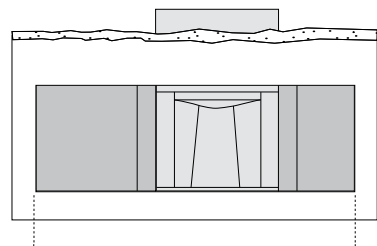

**BREDE NIS
+ SMALLE NIS**

min. 2192 mm
max. 2200 mm