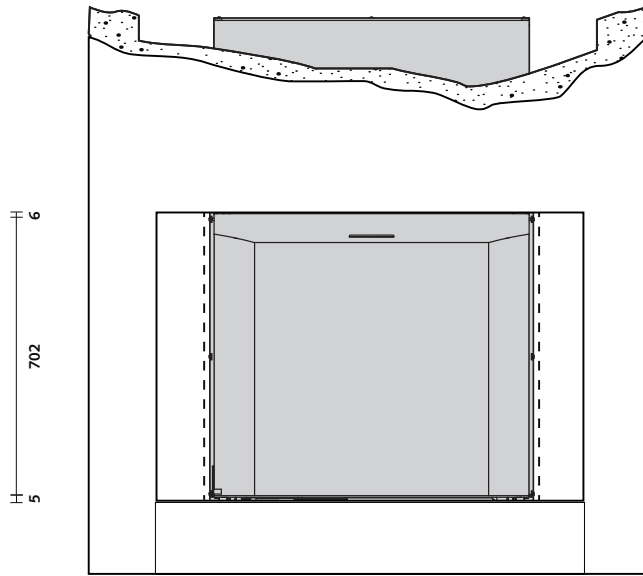

LEGENDE

✓	STANDAARD
X	NIET BESCHIKBAAR
○	OPTIONEEL

DE BASISHAARD EN ZIJN OPTIES

STANDAARD MET DE HAARD
MEEGELEVERD

- 1. Haard
- 2. Afdichtingsplaat rookuitlaat

IN OPTIE

- 3. Bovenaansluiting Ø 180 mm
- 4. Buis Ø 180 mm
- 5. Achteraansluiting Ø 180 mm
- 6. Isolatiekit
- 7. Kit voor aansluiting van buitenlucht
- 8. Ventilatorkit
- 9. Ventilatorkast
- 10. Steunafel

AFWERKING (NAAR KEUZE)

- 11. Metalen afwerkingszijpaneel
- 12. Opbergnis Stûv microMega

AFMETINGEN VAN DE NIS

ENKEL VOOR DE HAARD

180 *
380 *

* Hoogte van 180 mm voor de haard zonder Stuv steun­tafel en 380 mm met installatie van het steun­tafel.