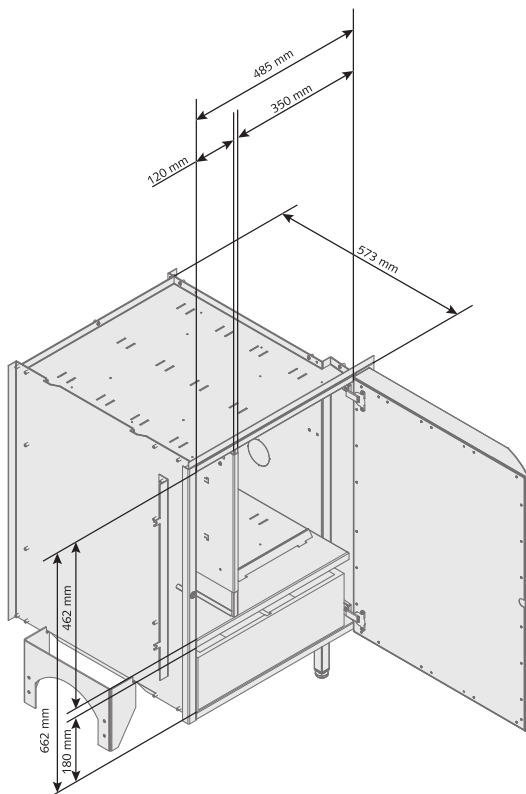

SYMMETRISCH

ASYMMETRISCH RECHTS

microMega + geïntegreerde kasten

BREDE NIS

SMALLE NIS

ACCESSOIRES / UITRUSTING

LADES

* Voor nis 80 cm