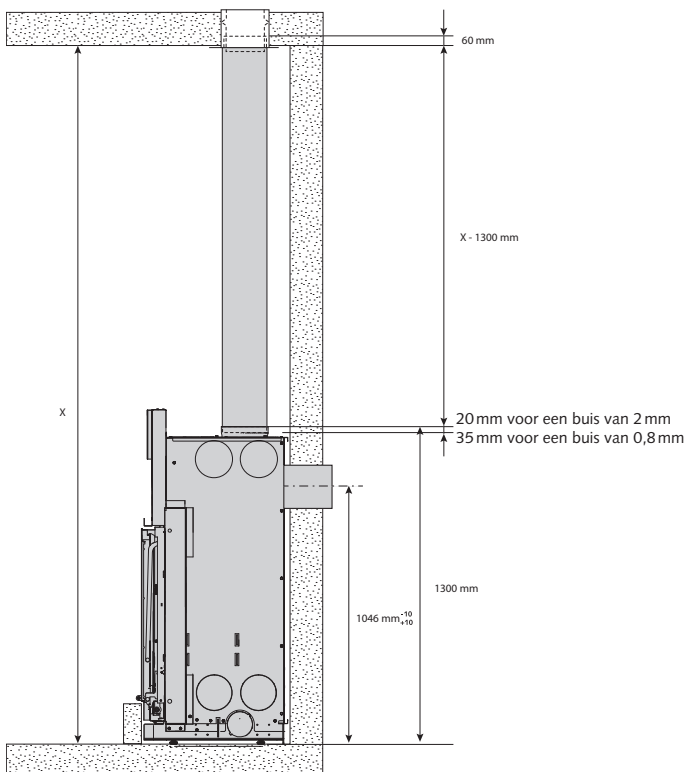

min. 1477 mm
max. 1510 mm

**BREDE NIS
+ METALEN VERLENGSTUK**

min. 1721 mm
max. 1754 mm

PLAATSING VAN DE HAARD TEN OPZICHTE VAN DE NIS

ROOKUITLATEN MET STEUNTAfel

ROOKUITLATEN ZONDER STEUNTAfel

microMega | De haard

AFMETINGEN VAN DE HAARD

ONDERAANZICHT

VOORAANZICHT

ZIJAAANZICHT

ACHTERAANZICHT

BOVENAANZICHT

AFMETINGEN VAN DE LUCHTKAST

ONDERAANZICHT