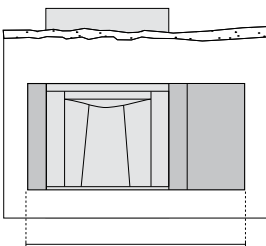

AFMETINGEN VAN DE NIS

**METALEN VERLENGSTUK
+ BREDE NIS**

min. 1721 mm
max. 1754 mm

**SMALLE NIS
+ BREDE NIS**

min. 2192 mm
max. 2200 mm

**BREDE NIS
+ BREDE NIS**

min. 2436 mm
max. 2444 mm

**METALEN VERLENGSTUK
+ SMALLE NIS**