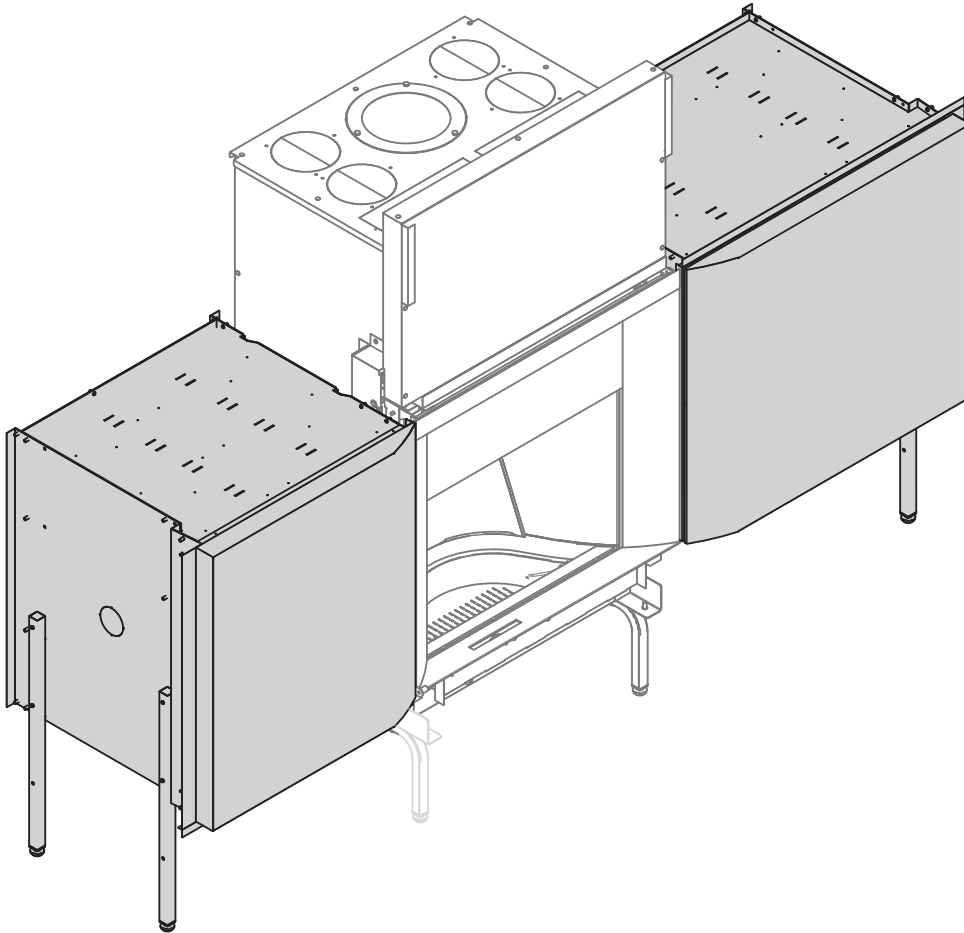

Gelakte deuren in Stûv Black

Verkrijgbaar in 2 breedtes

ASYMMETRISCH LINKS

SYMMETRISCH

ASYMMETRISCH RECHTS