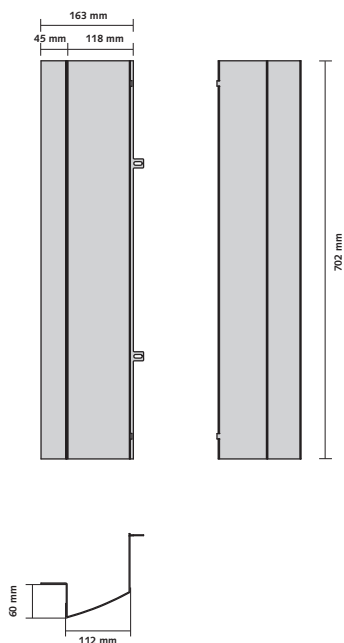

AFMETINGEN VAN DE METALEN VERLENGSTUKKEN