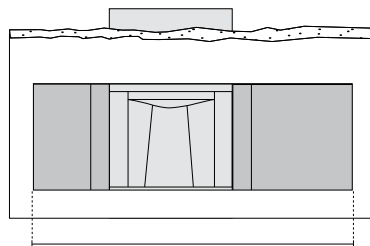

**SMALLE NIS
+ BREDE NIS**

min. 2192 mm
max. 2200 mm