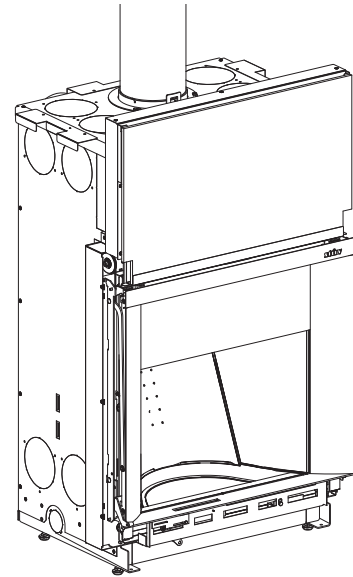

microMega | De haard

unieke vorm	micro verbrandingskamer Mega zicht op de vlammen
doorlopende lijn	vloeiend, integratie in de architectuur
controle van de vlam	minutieuze afstelling van de verbrandings- lucht, de bediening controleert 5 luchtkanalen
dichtheid	controle van de verdeling van de verbrandingslucht, raamspoeling, geen verbruik van omgevingslucht, geen CO in de woonkamer
uitstekend rendement	zelfs op half vermogen
weinig vervuילend	laag uitstoot van CO en fijne deeltjes, zelfs op half vermogen
zuinig	laag houtverbruik
voor traditionele en lage energie woningen	✓
rookuitlaat van 180 mm	achteraan of bovenaan
talrijke patenten	✓

TECHNISCHE KENMERKEN

ALGEMEEN

TYPE HAARD	ingebouwd
MATERIALEN	staal + gietijzer
TINT	Stûv black
LADEN	manueel
BRANDSTOF	hout
STAND HOUTBLOKKEN	verticaal
LENGTE HOUTBLOKKEN	30 cm

GEWICHT / AFMETINGEN

GEWICHT	223 kg
Ø ROOKKANAAL	180mm
Ø WARMELUCHTUITLATEN	150mm
Ø BUITENAANSLUITING	100mm