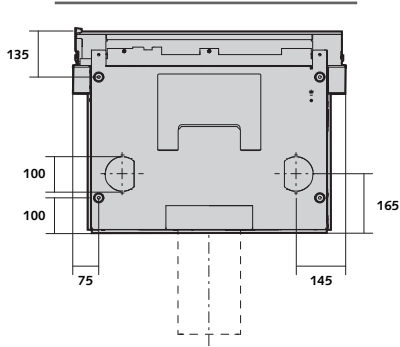

min. 1477 mm
max. 1510 mm

**BREDE NIS
+ METALEN VERLENGSTUK**

min. 1721 mm
max. 1754 mm

PLAATSING VAN DE HAARD TEN OPZICHTE VAN DE NIS

ROOKUITLATEN MET STEUNTAfel

ROOKUITLATEN ZONDER STEUNTAfel

microMega | De haard

AFMETINGEN VAN DE HAARD

ONDERAANZICHT

VOORAANZICHT

ZIJAAANZICHT

ACHTERAANZICHT

BOVENAANZICHT

AFMETINGEN VAN DE LUCHTKAST

ONDERAANZICHT