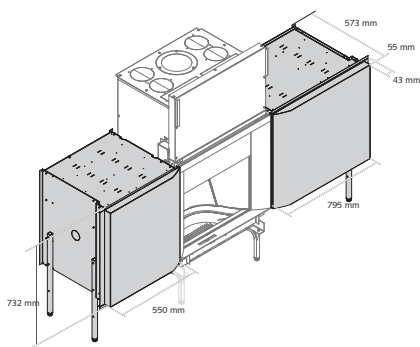

MET METALEN VERLENGSTUKKEN

MET OPBOUWKADER 4-ZIJDIG

MET FIJN KADER

MET SMAL FRONTPANEEL

PLAATSKLARE SCHOUW

MET ZIJN GEÏNTEGREERDE NISSEN*

* Verkrijgbaar in 50 cm en 80 cm

microMega + te bepleisteren metalen verlengstukken*