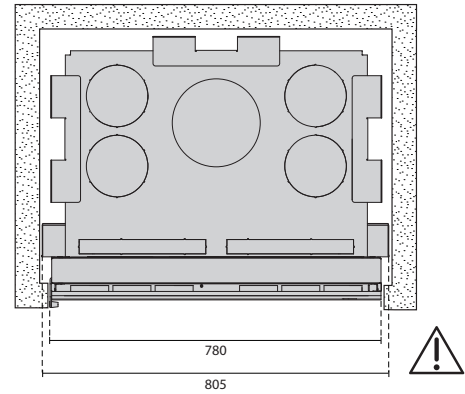

TECHNISCHE KENMERKEN

ALGEMEEN

TYPE HAARD	ingebouwd
MATERIALEN	staal + gietijzer
TINT	Stûv black
LADEN	manueel
BRANDSTOF	hout
STAND HOUTBLOKKEN	verticaal
LENGTE HOUTBLOKKEN	30 cm

GEWICHT / AFMETINGEN

GEWICHT	223 kg
Ø ROOKKANAAL	180mm
Ø WARMELUCHTUITLATEN	150mm
Ø BUITENAANSLUITING	100mm

LEGENDE

✓	STANDAARD
X	NIET BESCHIKBAAR
○	OPTIONEEL

DE BASISHAARD EN ZIJN OPTIES

STANDAARD MET DE HAARD
MEEGELEVERD

- 1. Haard
- 2. Afdichtingsplaat rookuitlaat

IN OPTIE

- 3. Bovenaansluiting Ø 180 mm
- 4. Buis Ø 180 mm
- 5. Achteraansluiting Ø 180 mm
- 6. Isolatiekit
- 7. Kit voor aansluiting van buitenlucht
- 8. Ventilatorkit
- 9. Ventilatorkast
- 10. Steunafel

AFWERKING (NAAR KEUZE)

- 11. Metalen afwerkingszijpaneel
- 12. Opbergnis Stûv microMega

AFMETINGEN VAN DE NIS

ENKEL VOOR DE HAARD

180 *
380 *

* Hoogte van 180 mm voor de haard zonder Stuv steun­tafel en 380 mm met installatie van het steun­tafel.

Afmetingen zonder isolatie.

**VOOR HAARD
MET BREDE NISSEN**

min. 852 mm
max. 857 mm

**VOOR HAARD
MET SMALLE NISSEN**

min. 608 mm
max. 613 mm

**VOOR HAARD MET
METALEN VERLENGSTUKKEN**

min. 135 mm
max. 167 mm