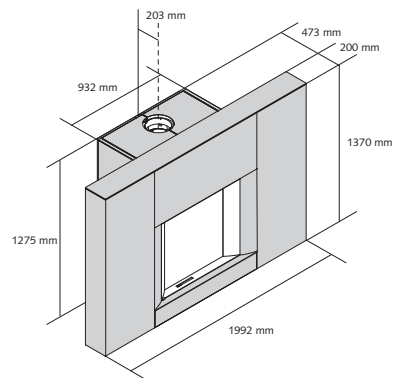

MET METALEN VERLENGSTUKKEN

MET OPBOUWKADER 4-ZIJDIG

MET FIJN KADER

MET SMAL FRONTPANEEL

PLAATSKLARE SCHOUW

MET ZIJN GEÏNTEGREERDE NISSEN*

* Verkrijgbaar in 50 cm en 80 cm

microMega + te bepleisteren metalen verlengstukken*