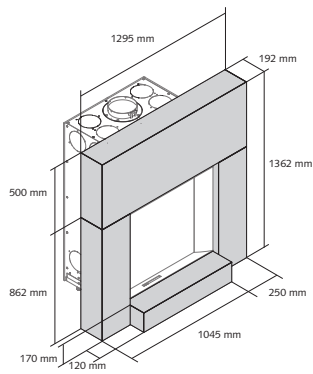

AFMETINGEN VAN DE HAARD

ONDERAANZICHT

VOORAANZICHT

ZIJAAANZICHT

ACHTERAANZICHT

BOVENAANZICHT

AFMETINGEN VAN DE LUCHTKAST

ONDERAANZICHT

MET METALEN VERLENGSTUKKEN

MET OPBOUWKADER 4-ZIJDIG

MET FIJN KADER

MET SMAL FRONTPANEEL

PLAATSKLARE SCHOUW

MET ZIJN GEÏNTEGREERDE NISSEN*

* Verkrijgbaar in 50 cm en 80 cm

microMega + te bepleisteren metalen verlengstukken*