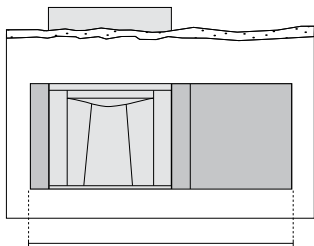

AFMETINGEN VAN DE NIS

**METALEN VERLENGSTUK
+ BREDE NIS**

min. 1721 mm
max. 1754 mm