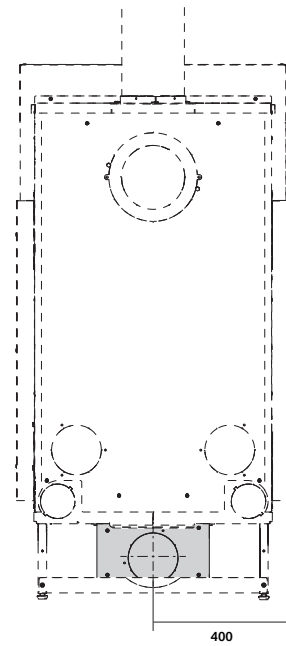

ACHTERAANZICHT