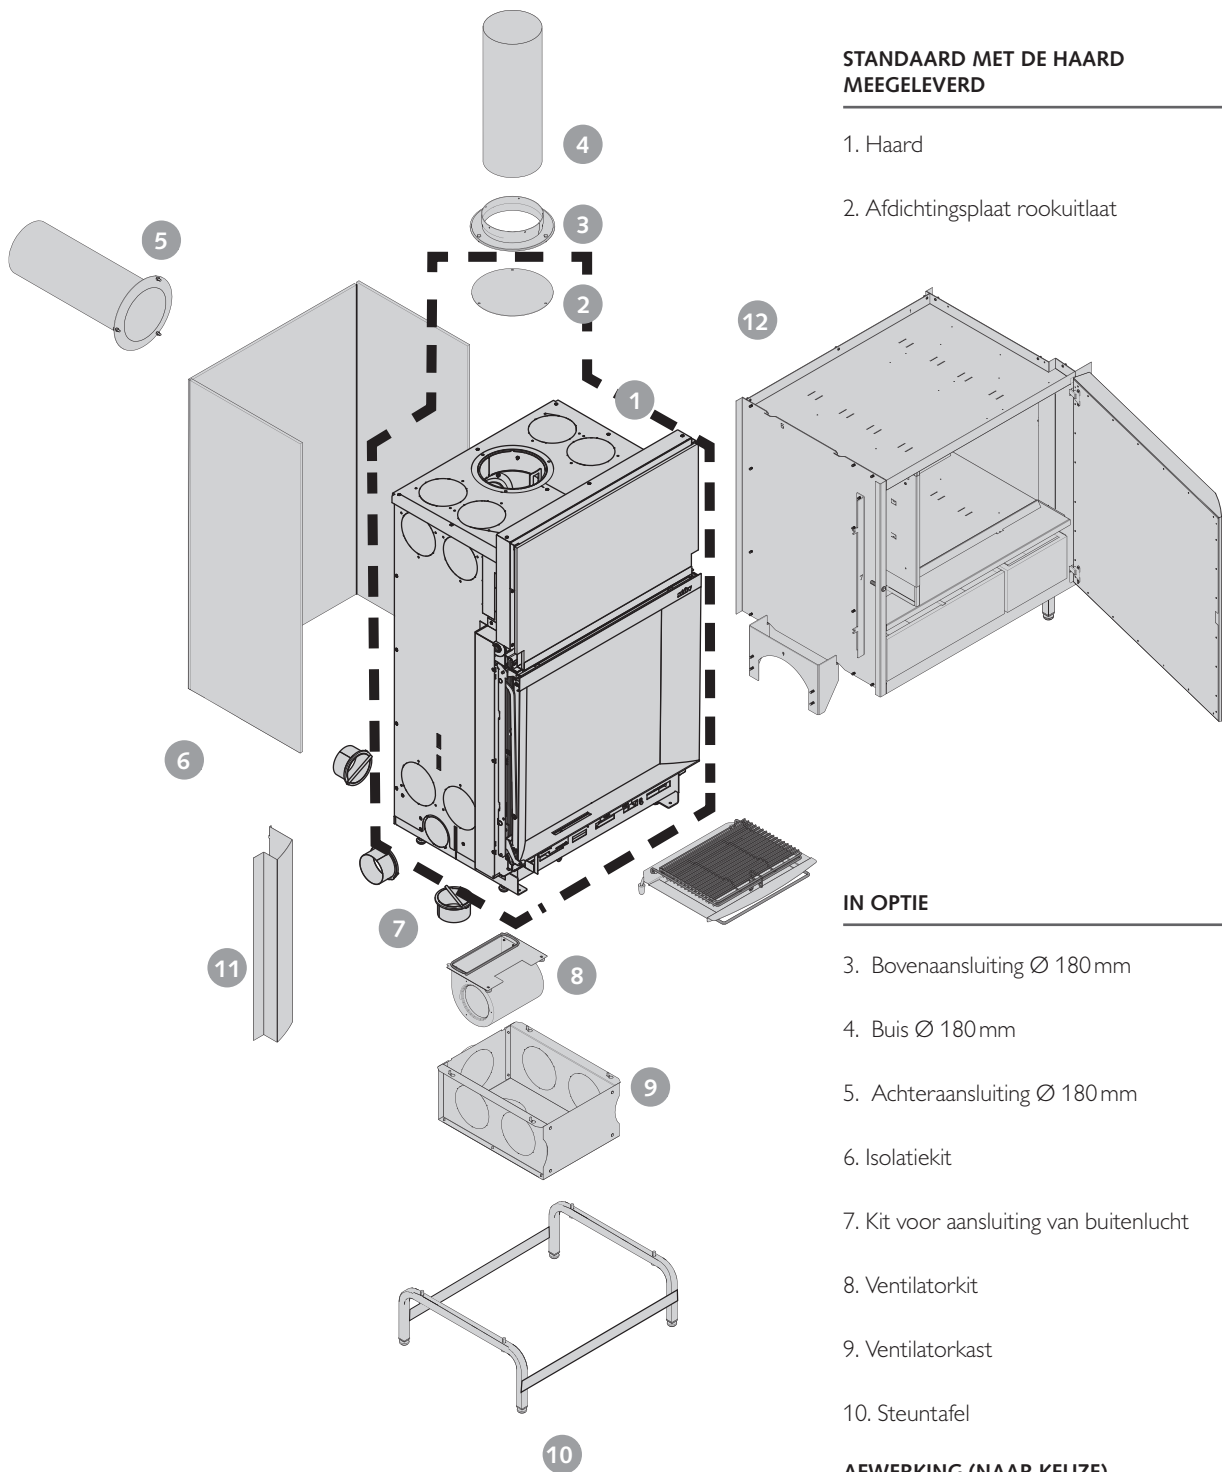

TECHNISCHE KENMERKEN

ALGEMEEN

TYPE HAARD	ingebouwd
MATERIALEN	staal + gietijzer
TINT	Stûv black
LADEN	manueel
BRANDSTOF	hout
STAND HOUTBLOKKEN	verticaal
LENGTE HOUTBLOKKEN	30 cm

GEWICHT / AFMETINGEN

GEWICHT	223 kg
Ø ROOKKANAAL	180mm
Ø WARMELUCHTUITLATEN	150mm
Ø BUITENAANSLUITING	100mm

MINIMALE ISOLATIEDIKTE TUSSEN HAARD EN BRANDBARE MATERIALEN

ACHTERKANT	3 cm
ZIJKANT	3 cm
BOVENKANT	5 cm
ONDERKANT	3 cm

ACCESSOIRES / UITRUSTING

ACCUMULATIE	X
KASTEN	○
BARBECUE	○
ASLADE	X
FRONTPANEEL	○
OPEN HAARD	✓
MOBILOBOX	X
VLOERPLAAT	X
PLAATSKLAAR	○
HOUTBLOKKENREK	○
ROTTEREND	X
SOKKEL	X
VENTILATOR	○
LIFTDEUR	✓

LEGENDE

✓	STANDAARD
X	NIET BESCHIKBAAR
○	OPTIONEEL

DE BASISHAARD EN ZIJN OPTIES

STANDAARD MET DE HAARD
MEEGELEVERD

- 1. Haard
- 2. Afdichtingsplaat rookuitlaat

IN OPTIE

- 3. Bovenaansluiting Ø 180 mm
- 4. Buis Ø 180 mm
- 5. Achteraansluiting Ø 180 mm
- 6. Isolatiekit
- 7. Kit voor aansluiting van buitenlucht
- 8. Ventilatorkit
- 9. Ventilatorkast
- 10. Steunafel