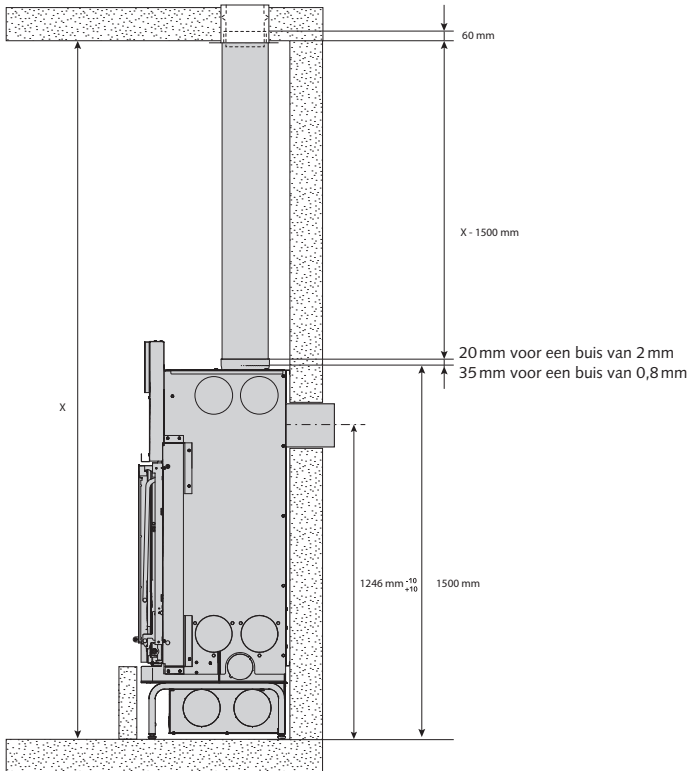

min. 1477 mm
max. 1510 mm

**BREDE NIS
+ METALEN VERLENGSTUK**

min. 1721 mm
max. 1754 mm

PLAATSING VAN DE HAARD TEN OPZICHTE VAN DE NIS

ROOKUITLATEN MET STEUNTAfel

ROOKUITLATEN ZONDER STEUNTAfel

microMega | De haard

AFMETINGEN VAN DE HAARD

ONDERAANZICHT

VOORAANZICHT

ZIJAAANZICHT

ACHTERAANZICHT

BOVENAANZICHT

AFMETINGEN VAN DE LUCHTKAST

ONDERAANZICHT