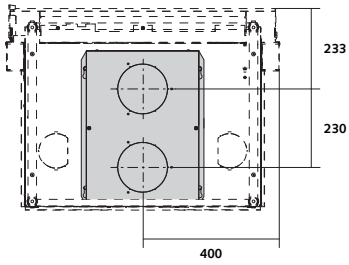

min. 1477 mm
max. 1510 mm

**BREDE NIS
+ METALEN VERLENGSTUK**

min. 1721 mm
max. 1754 mm

PLAATSING VAN DE HAARD TEN OPZICHTE VAN DE NIS

ROOKUITLATEN MET STEUNTAfel

ROOKUITLATEN ZONDER STEUNTAfel

microMega | De haard

AFMETINGEN VAN DE HAARD

ONDERAANZICHT

VOORAANZICHT

ZIJAAANZICHT

ACHTERAANZICHT

BOVENAANZICHT

AFMETINGEN VAN DE LUCHTKAST

ONDERAANZICHT

VOORAANZICHT

ZIJAAANZICHT

ACHTERAANZICHT

AFMETINGEN VAN DE STEUNTAFEL

ONDERAANZICHT

VOORAANZICHT

ZIJAANZICHT

MET TE BEPLEISTEREN METALEN VERLENGSTUKKEN