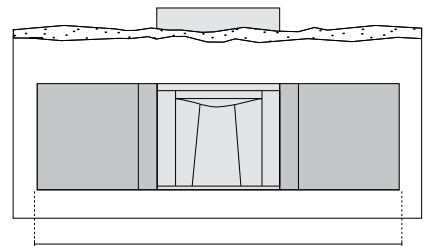

AFMETINGEN VAN DE NIS

**METALEN VERLENGSTUK
+ BREDE NIS**

min. 1721 mm
max. 1754 mm

**SMALLE NIS
+ BREDE NIS**

min. 2192 mm
max. 2200 mm

**BREDE NIS
+ BREDE NIS**

min. 2436 mm
max. 2444 mm

**METALEN VERLENGSTUK
+ SMALLE NIS**