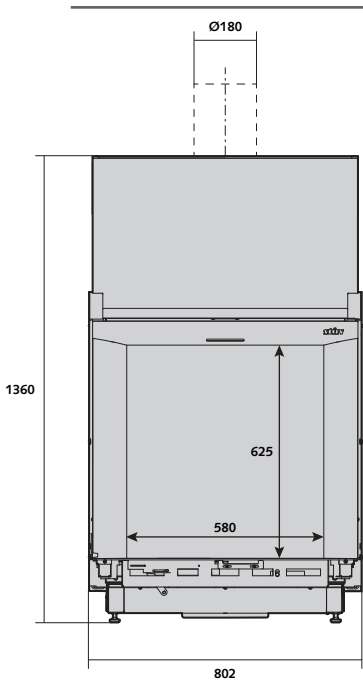

min. 1477 mm
max. 1510 mm

**BREDE NIS
+ METALEN VERLENGSTUK**

min. 1721 mm
max. 1754 mm

PLAATSING VAN DE HAARD TEN OPZICHTE VAN DE NIS

ROOKUITLATEN MET STEUNTAfel

ROOKUITLATEN ZONDER STEUNTAfel

microMega | De haard

AFMETINGEN VAN DE HAARD

ONDERAANZICHT

VOORAANZICHT

ZIJAAANZICHT

ACHTERAANZICHT

BOVENAANZICHT

AFMETINGEN VAN DE LUCHTKAST

ONDERAANZICHT