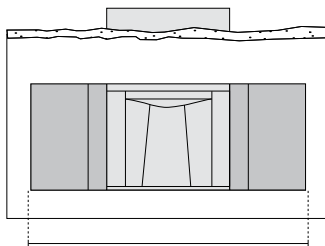

**SMALLE NIS
+ SMALLE NIS**

min. 1948mm
max. 1956 mm