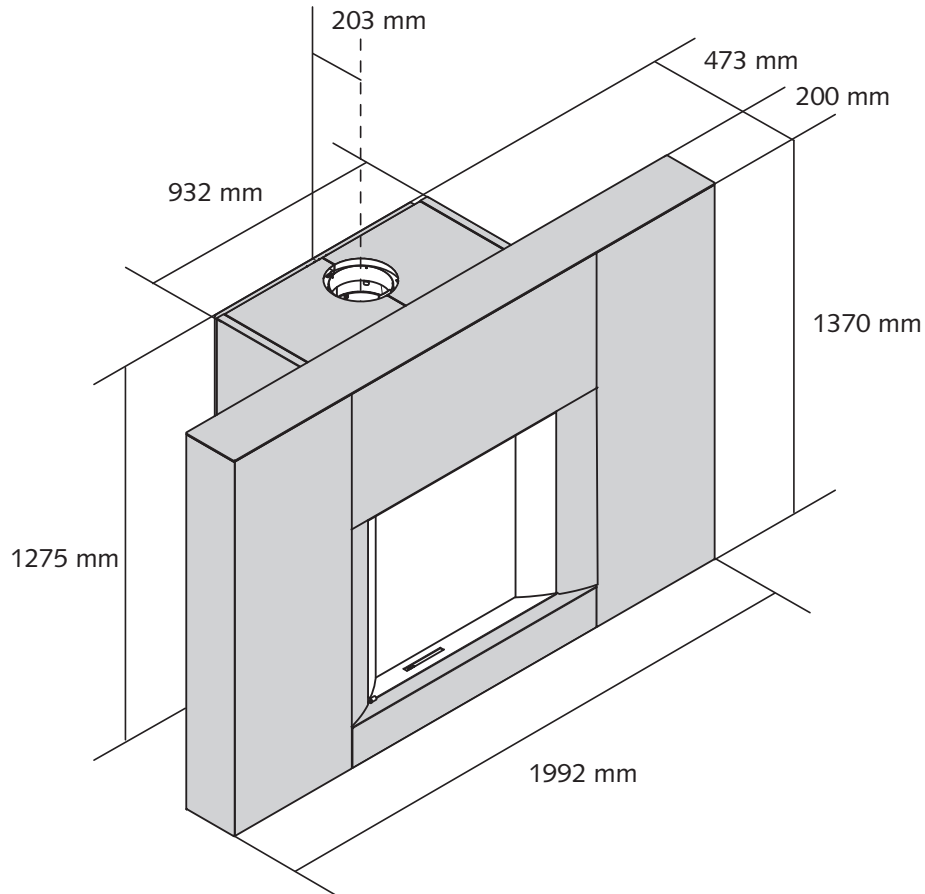

microMega + plaatsklare schouw

stûv